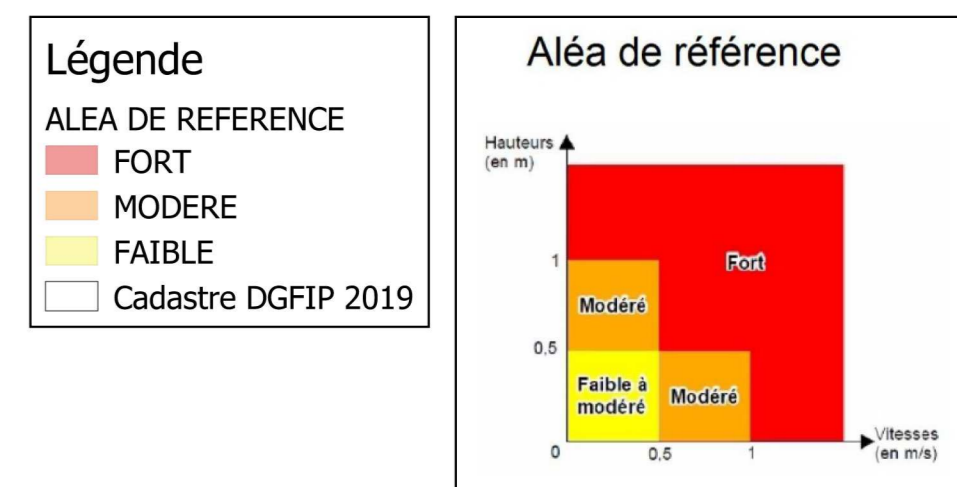

COMMUNE DE VALLAURIS

PLAN DE PRÉVENTION DES RISQUES NATURELS D'INONDATIONS

04 JAN. 2022
Le Préfet des Alpes-Maritimes
Bernard GONZALEZ

CARTE DES ALÉAS
PLAN A : PLAN GÉNÉRAL 1/6000